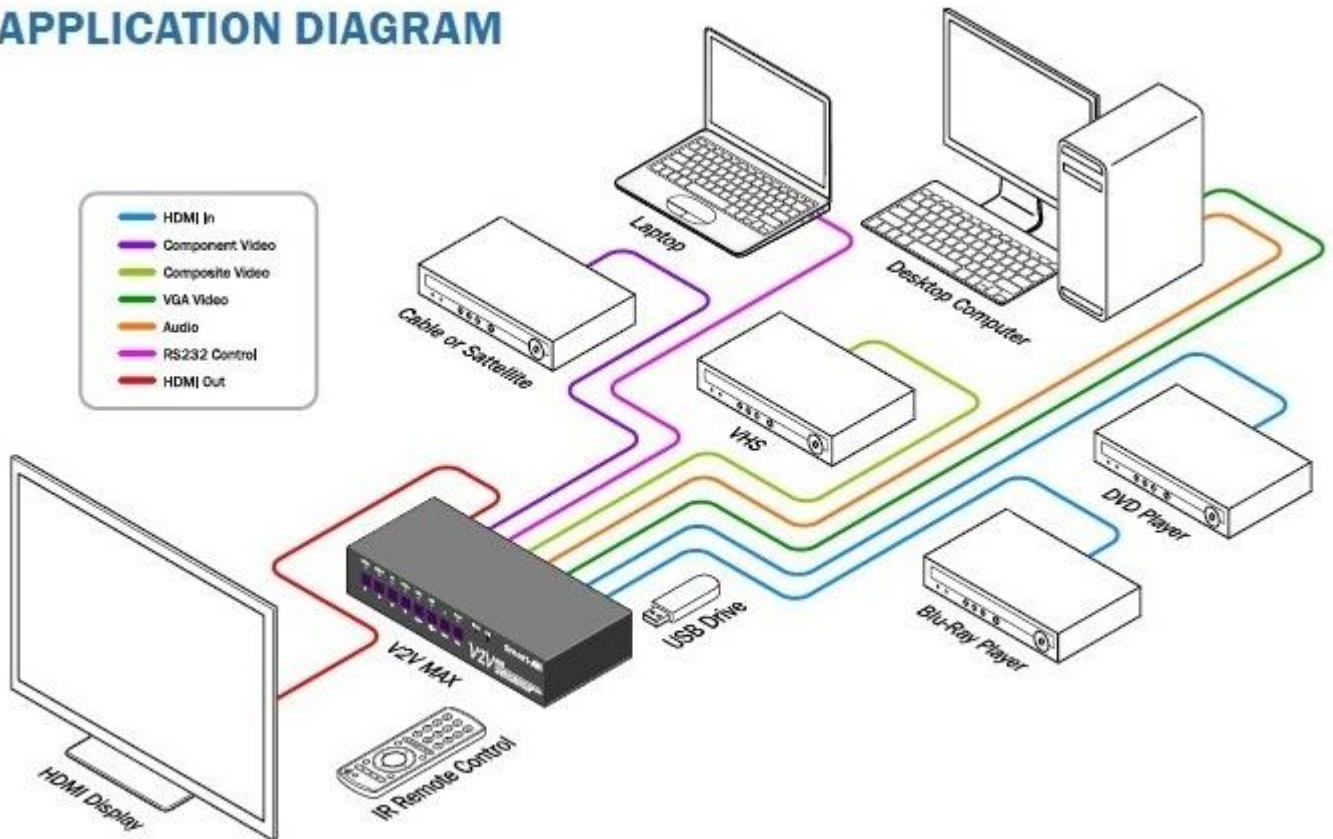

6ポート マルチフォーマット ビデオスイッチャー VGA、コンポーネント、コンポジット、USB、HDMI スイッチャー&スケーラー

APPLICATION DIAGRAM

概要

V2V-MAX は、各種ビデオフォーマットをサポートする 6 ポートのビデオスイッチャーで HDTV スケーラー機能を持ち、各種入力ビデオを 720p や 1080p の HDMI ビデオとして出力できます。

特徴

- 以下の 6 種類の入力ポートをサポート
 - オーディオ付き CVBS NTSC/PAL
 - オーディオ付き YPbPr
 - オーディオ付き 1920x1080 VGA
 - 自動 EDID 学習機能付き 1080p HDMI x 2 ポート
 - USB フラッシュディスクドライブ : MPEG, H.264, RM/RMVB 動画再生、JPEG, BMP, PNG
- 出力は、720p/1080p HDMI
- 写真、MPEG1/MPEG2、MP3 オーディオをサポート
- RS232、IR (赤外線) リモコンまたは押しボタンでの入力選択
- OSD でのメニュー選択
- HDCP 1.3 互換
- 無償保証期間は、1 年間

V2V-MAX システム

V2V-MAX 前面と背面

主仕様

| V2V-MAX 6ポートビデオスイッチ&スケーラー | |
|---------------------------|---|
| 入力 | |
| コンポジット | CVBS RCAx3 : NTSC, PAL, SECAM ステレオオーディオ入力付き |
| コンポーネント | YPbPr RCAx5 : 1080p/1080i/720p@50/60Hz, 576i/p, 480i/p ステレオオーディオ入力付き |
| PC/VGA | DB15F x1 (VGA ビデオ) +3.5mm ピンジャック x1 (ステレオオーディオ) 1920x1080/1680x1050/1440x900/1360x768/1280x720/1280x1024/1024x768/800x600/640x480@60Hz |
| HDMI | HDMI メス x2 : 1080i/p, 720p@50/60Hz, 576i/p, 480i/p 640x480/800x600/1024x768/1280x720/1360x768/1440x900/1680x1050@60Hz |
| USB | USB TypeA メス x1 : MPEG, H.264, RM/RMVB, JPEG, BMP, PNG ビデオ MPEG1/2, MP3 オーディオ |
| 出力 | HDMI メス x1 : 720p または 1080p オーディオ付き |
| 入力切替え | |
| 押しボタンスイッチ | 前面パネルのスイッチ x 8 (Esc, Menu, Select, Enter, 上下左右の矢印) |
| IR | IR In : 組み込み IR レシーバ、IR Out : IR エミッタ (オプション)、IR リモコン |
| RS232 | DB9F x 1 |
| ステータス表示 | LED x 8 (電源, Menu, USB, VGA, YPbPr, AV, HDMI1, HDMI2) |
| HDMI/HDCP | HDMI 1.3/HDCP 1.3 互換 |
| EDID | 自動 EDID 学習 |
| 入力電源 | AC100~240V 50/60 Hz @20W |
| 供給電源 | 電源アダプタ 5VDC 4A |
| サイズ | 254 (W)x 152(D) x 51(H) mm |
| 質量 | 1247 g |
| 動作温度 | 5°C~35°C |
| 相対湿度 | 5%~90% (結露なし) |
| 承認規格 | UL, CE, RoHS, PSE |
| 保証期間 | 1年 |