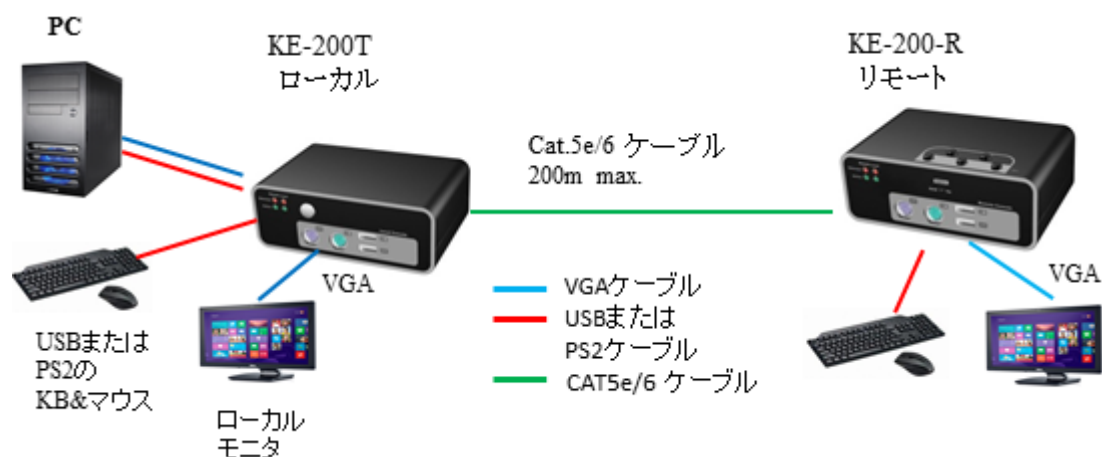

# KE-200

## PS2/USB Combo KVM エクステンダー

KVM コンソールを CAT5e/CAT6 ケーブルで 200m 延長

### 概要

KE-200 PS2/USB Combo KVM エクステンダーは、最高 1920x1200@60Hz 信号、PS2 または USB のキーボードとマウスを 1 本の CAT5e/CAT6 ケーブルにて延長できます。ローカルまたは最大 200m 離れたリモートから 1 台のサーバを制御できます。

### 特徴

- KE-200-T ローカルユニットと KE-200-R リモートユニットから構成
- 1 本の CAT5e/6 ケーブルにて PS2 または USB のキーボード&マウスを延長
- 最大延長距離は、200m
- 1 台の PC をローカルまたはリモートの 2 ヶ所から制御可能
- KVM スイッチを接続することにより、複数台の PC を制御可能
- KE-200T ローカルの押しボタンスイッチにて操作コンソールを切換え（ローカル専用、リモート専用、両方からアクセス）
- 最高 1920x1200 @60Hz, 1080p@60Hz の高解像度ビデオをサポート
- 輝度、フォーカス、RGB スキューをつまみにて簡単に調整し、長距離でも高解像度をサポート
- DDC2B をサポート
- OS に依存しない（Windows, Mac, Linux, Sun OS で利用可能）
- コンピュータに対する BIOS レベルのアクセスが可能
- 特別なソフトウェアのインストールは不要
- Microsoft のインテリマウス 3~5 キーマウスとナチュラルキーボードプロシリーズをサポート
- SUN Microsystems 社のファンクションキーのエミュレーションをサポート
- ファームウェア更新が可能
- 無償保証期間は、1 年間