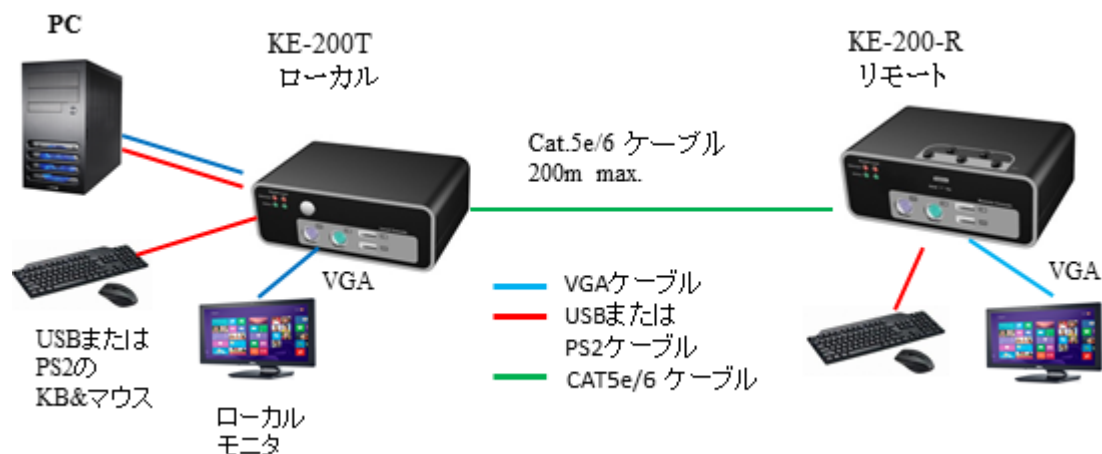

KE-200

PS2/USB Combo KVM エクステンダー

KVM コンソールを CAT5e/CAT6 ケーブルで 200m 延長

概要

KE-200 PS2/USB Combo KVM エクステンダーは、最高 1920x1200@60Hz 信号、PS2 または USB のキーボードとマウスを 1 本の CAT5e/CAT6 ケーブルにて延長できます。ローカルまたは最大 200m 離れたリモートから 1 台のサーバを制御できます。

特徴

- KE-200-T ローカルユニットと KE-200-R リモートユニットから構成
- 1 本の CAT5e/6 ケーブルにて PS2 または USB のキーボード&マウスを延長
- 最大延長距離は、200m
- 1 台の PC をローカルまたはリモートの 2 ヶ所から制御可能
- KVM スイッチを接続することにより、複数台の PC を制御可能
- KE-200T ローカルの押しボタンスイッチにて操作コンソールを切換え（ローカル専用、リモート専用、両方からアクセス）
- 最高 1920x1200 @60Hz, 1080p@60Hz の高解像度ビデオをサポート
- 輝度、フォーカス、RGB スキューをつまみにて簡単に調整し、長距離でも高解像度をサポート
- DDC2B をサポート
- OS に依存しない（Windows, Mac, Linux, Sun OS で利用可能）
- コンピュータに対する BIOS レベルのアクセスが可能
- 特別なソフトウェアのインストールは不要
- Microsoft のインテリマウス 3~5 キーマウスとナチュラルキーボードプロシリーズをサポート
- SUN Microsystems 社のファンクションキーのエミュレーションをサポート
- ファームウェア更新が可能
- 無償保証期間は、1 年間

KE-200T ローカル

KE-200R リモート

電源アダプタ

VGA&USB ケーブル

主仕様

		KE-200 PS2/USB Combo KVM エクステンダー	
VGA ビデオ		最高 1920 x1200@60Hz, 1920 x1080@60Hz	
システムケーブル		AWG 24 CAT5e/ CAT6 UTP/STP ストレート単線ケーブル	
ケーブル長		最大 200m (注 2)	
USB		USB HID 1.1	
DDC サポート		DDC2B	
		KE-200T ローカル	KE-200R リモート
PC	ビデオ	VGA IN (HD15 オス)	-
	USB	タイプ B メス	-
	PS2	ミニ DIN6 x 2	-
コンソール	ビデオ	VGA OUT (HD15 メス)	VGA OUT (HD15 メス)
	USB	タイプ A メス x 2	タイプ A メス x 2
	PS2	ミニ DIN6 x 2	ミニ DIN6 x 2
	RJ45	システムケーブル用	システムケーブル用
F/W 更新		ミニ USB メス	ミニ USB メス
コンソール選択スイッチ		押しボタン (Local/Remote/両方)	-
ビデオ調整		-	Focus, Brightness, R,G,B ボリューム
LED		Selected(赤) x 2(Local/Remote) Active(緑) x 2(Local/Remote)	Selected(赤) x 2(Local/Remote) Active(緑) x 2(Local/Remote)
入力電源		AC100~240V 50/60 Hz 0.5A	
供給電源		電源アダプタ 5VDC @2.0 A	電源アダプタ 5VDC @2.0 A
サイズ (W x D x H)		125 x 78 x 46 mm	125 x 78 x 46 mm
質量		434 g	431 g
動作温度		0°C~50°C	
相対湿度		0~80 %	
承認規格		FCC, CE, RoHS, PSE	
保証期間		1 年	

- (注) 1) 本カタログに記載した内容は予告なく変更することがあります。
 2) ビデオ解像度は、使用するケーブルと延長距離により変わります。200m延長時は、1280x1024の解像度を想定して下さい。
 3) 延長ケーブルは、シールド付きの AWG 24 ストレート単線 CAT5e/ CAT6 STP ケーブルを推奨します。

発注型番

KE-200TR	PS2/USB Combo KVM エクステンダーキット (電源アダプタ x2, 1.8m USB & VGA KVM ケーブル x1 を含む)
----------	--