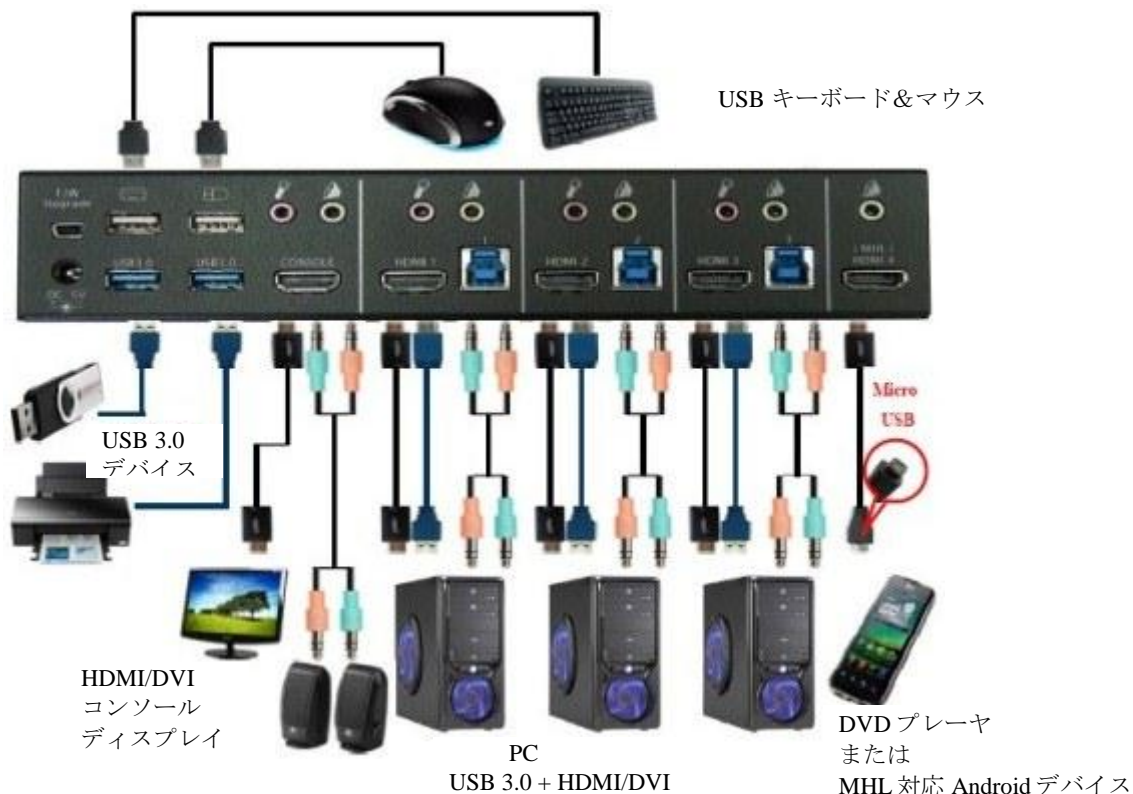

## 3ポート USB 3.0&HDMI + 1ポート HDMI スイッチ

### 【概要】

OCT社のKC-341UHAは、ユニークな4ポートKVMスイッチで、3ポートのUSB3.0&HDMIのKVMポートと、1ポートのHDMIビデオポートを切り替えて使用できます。またUSB 3.0の2ポートHUBを内蔵し、USB 3.0デバイスを共有使用できます。AVポートには、通常のDVDビデオプレーヤーに加えてAndroidスマートホンを接続し、スマートホンの画像またはビデオを大画面で表示することができます。KVMスイッチとしては、Windows、Linux、Mac OS9/X、Sunオペレーティングシステムをサポートしています。

### 【特徴】

- 3台のUSBコンピュータと1台のAV機器を1台のUSBコンソールから制御
- USB 3.0のHUBを内蔵し、2台のUSB 3.0デバイスを共有できる
- 1ポートのMHL(Mobile High Definition Link)を内蔵し、MHL対応Android端末を大画面表示可能
- Windows(98/98SE/ME/2000/XP/Vista/7/2003server)、Linux、Mac OS9/OSX、SUN Solarisをサポート
- 押しボタン、ホットキーによるPCまたはAV機器の切り替え
- 1080p対応のHDMI 1.4aまたはDVI-Dをサポート
- DDC/DDC2、HPD(Hot Plug Detection)、HDCPをサポート
- デフォルトEDIDと選択EDIDモードをサポート
- USB 1.0/1.1/2.0/3.0とUSB HID 1.1に完全準拠
- 自動スキャン機能(5、10、15、20秒間隔でスキャン可能)
- ホットプラグおよびホットスワップ可能
- ファームウェアの更新が可能
- 2年間の無償保証。

KC-341UHA 前面と背面

- A. 1.5m HDMI ケーブル
- B. 1.5m USB 3.0 ケーブル(タイプ A/タイプ B)
- C. 1.0m HDMI/Micro USB ケーブル (MHL 用)
- D. 5V 2A 電源アダプタ
- E. 1.8m マイク/スピーカケーブル

KC-341UHA アクセサリー

主仕様

	KC-341UHA
サポート USB 規格	USB 1.0/1.1/2.0/3.0
HID 互換	USB HID 1.11
コンピュータ切り替え	押しボタンスイッチ、ホットキー
LED 表示	コンピュータ選択 (赤) x 4、HUB 選択 (緑) x 4、自動スイッチ/自動スキャン (緑) x 1
切替機器	USB 3.0 & HDMI PC x3 台+HDMI または MHL1.1 対応 Android 端末 x 1 台
サポート OS	Windows(98SE,ME, 2000, XP,2003 Server, Vista,7, 8), Linux Kernel 2.3 以降, Mac OS9/OSX, Sun Solaris 8 以降
ビデオ I/F	HDMI 1.4a
ビデオ解像度	最大 1920 x 1200 @ 60Hz、1080p
DDC/HDCP	DDC, DDC2B、HDCP をサポート
自動スキャン機能	5, 10, 15, 20 秒間隔
ホットスワップ機能	Yes
コンソール接続	ビデオ : HDMI メス x1 KB & マウス : USB 2.0 タイプ A x2 マイク : 3.5mm オーディオジャック (ピンク) x1 スピーカ : 3.5mm オーディオジャック (グリーン) x1
コンピュータ接続	ビデオ : HDMI メス x 4 USB : USB 3.0 Type B メス x 3 マイク : 3.5mm オーディオジャック (ピンク) x 3 スピーカ : 3.5mm オーディオジャック (グリーン) x 4
USB HUB ポート	USB ダウンストリームポート USB 3.0 Type A x 2
ファームウェア更新	マイクロ USB ポートを使用する
MHL サポート	MHL(Mobile High-Definition Link) 1.1 準拠の Android スマートホンをサポート
リセット	前面パネルのリセットスイッチによる
サイズ	238(W) x 91(D) x 54(H) mm
質量	860 g
電源供給	外部電源アダプタ, AC100~240V 0.5A max 50/60Hz、5V 2.0A
消費電力	7W max
動作温度	0°C~50°C
相対湿度	0~80% 結露なし