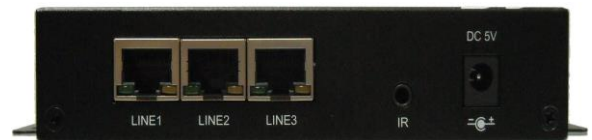

HUE-150 HDMI&USB エクステンダー

HDMI と USB を CAT5e/CAT6 ケーブルで延長

概要

HUE-150 HDMI/USB エクステンダーは、トランスミッタと拡張型レシーバから構成され、1080p HDMI 信号、HID USB、IR 赤外線制御信号を 1 本の CAT5e/CAT6 ケーブルにて延長できます。ユニット間の最大延長距離は 150m で、HUE-150R レシーバまたは Ethernet HUB を最大 10 段までカスケード接続してシステム拡張できます。

特徴

- 1080p (1920x1080@60Hz) フルハイビジョン HDMI ビデオ解像度をサポート
- HDMI 1.3b と HDCP をサポート
- USB HID エミュレーションをサポート
- DDC/DDC2/DDC2B をサポート
- EDID スイッチでのマニュアルでの読み込み機能
- DVD/ブルーレイプレーヤーなどをリモート制御するための赤外線制御信号（片方向：RX から TX）パススルー機能
- トランスミッタと 2 ポート分岐ポートを持つ 2 種類の拡張型レシーバから構成
- ユニット間は、CAT5e/CAT6 ケーブルにて最大 150m 延長可能
- レシーバまたは Ethernet HUB をカスケード接続（最大 10 段）して拡張可能
- 100 Base-T Ethernet をサポート
- ローカル USB ハブ、ローカルの HDMI とオーディオ出力をサポート
- HCE-100R HDMI 用レシーバ、DCE-100R Display Port 用レシーバとの混在も可能
- OS に依存しない（Windows, Mac, Linux, Sun OS で利用可能）
- 特別なソフトウェアのインストールは不要
- 無償保証期間は、1 年間