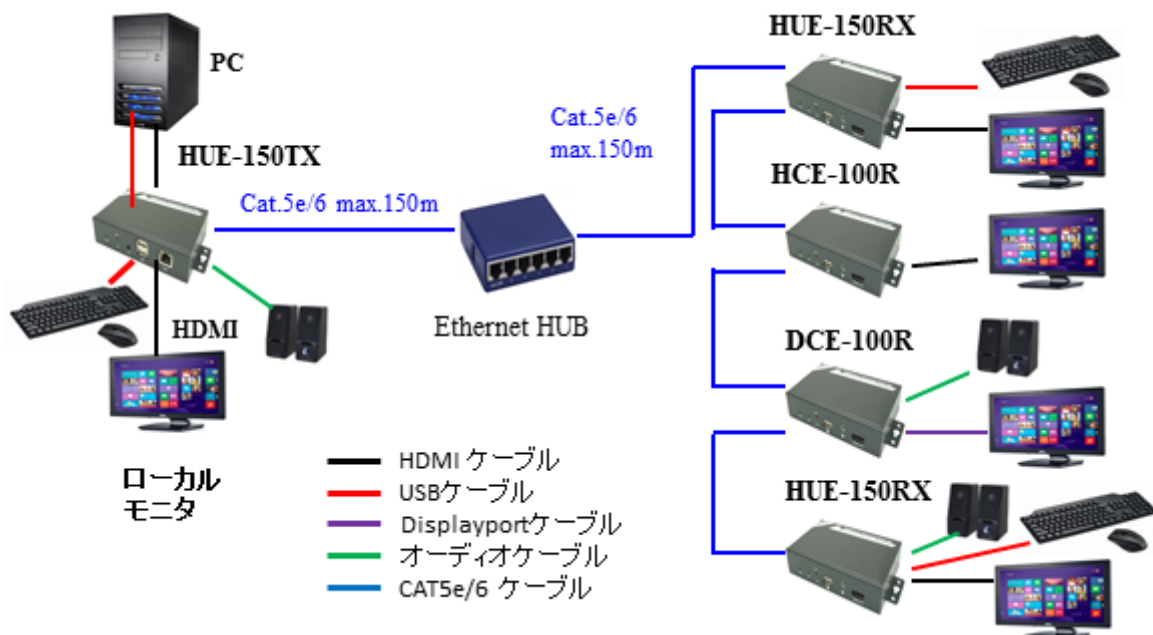

HUE-150 HDMI&USB エクステンダー

HDMI と USB を CAT5e/CAT6 ケーブルで延長

概要

HUE-150 HDMI/USB エクステンダーは、トランスミッタと拡張型レシーバから構成され、1080p HDMI 信号、HID USB、IR 赤外線制御信号を 1 本の CAT5e/CAT6 ケーブルにて延長できます。ユニット間の最大延長距離は 150m で、HUE-150R レシーバまたは Ethernet HUB を最大 10 段までカスケード接続してシステム拡張できます。

特徴

- 1080p (1920x1080@60Hz) フルハイビジョン HDMI ビデオ解像度をサポート
- HDMI 1.3b と HDCP をサポート
- USB HID エミュレーションをサポート
- DDC/DDC2/DDC2B をサポート
- EDID スイッチでのマニュアルでの読み込み機能
- DVD/ブルーレイプレーヤーなどをリモート制御するための赤外線制御信号（片方向：RX から TX）パススルー機能
- トランスミッタと 2 ポート分岐ポートを持つ 2 種類の拡張型レシーバから構成
- ユニット間は、CAT5e/CAT6 ケーブルにて最大 150m 延長可能
- レシーバまたは Ethernet HUB をカスケード接続（最大 10 段）して拡張可能
- 100 Base-T Ethernet をサポート
- ローカル USB ハブ、ローカルの HDMI とオーディオ出力をサポート
- HCE-100R HDMI 用レシーバ、DCE-100R Display Port 用レシーバとの混在も可能
- OS に依存しない（Windows, Mac, Linux, Sun OS で利用可能）
- 特別なソフトウェアのインストールは不要
- 無償保証期間は、1 年間