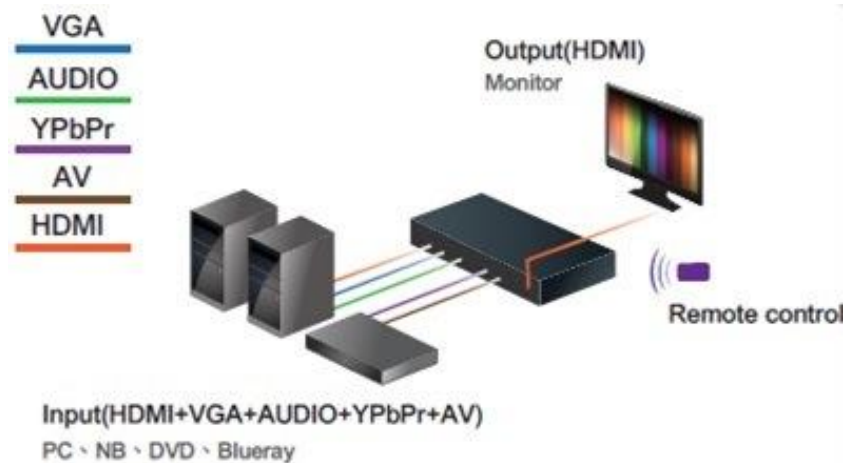

# HDC-ALLH HDMI ビデオコンバータ

## VGA/NTSC/YPbPr/CVBS/HDMI を HDMI へ変換

### 概要

HDC-ALLH HDMI ビデオコンバータは、各種ビデオ入力（VGA/NTSC/YPbPr/HDMI）を変換して、高解像度 HDMI ビデオにて出力します。赤外線リモコンにより、入力を簡単に切替できます。

### 特徴

- HDMI x 2, VGA+Audio x1, YPbPr+Audio x1, AV( CVBS+Audio) x1, USB x2 の入力
- 1チャンネルの 1280x1024@60、720p/1080p の HDMI 出力
- DDC と EDID をサポート
- サポートフォーマット
  - ビデオ：MPEG, H.264, RM/RMVB, AVI, MP4
  - 静止画：JPEG, BMP, PNG,
  - オーディオ：MPEG1, MPEG2, MP3
  - ワード：TXT
- 赤外線リモコンによる入力切換え、設定、USB を制御
- マニュアルまたは自動での画質調整機能
- 輝度とコントラスト、シャープネス、色調を調整可能
- LED でのステータス表示
- 特別なソフトウェアは不要で、プラグ&プレイな設置
- 外部電源アダプタから電源供給
- 無償保証期間は、1年間