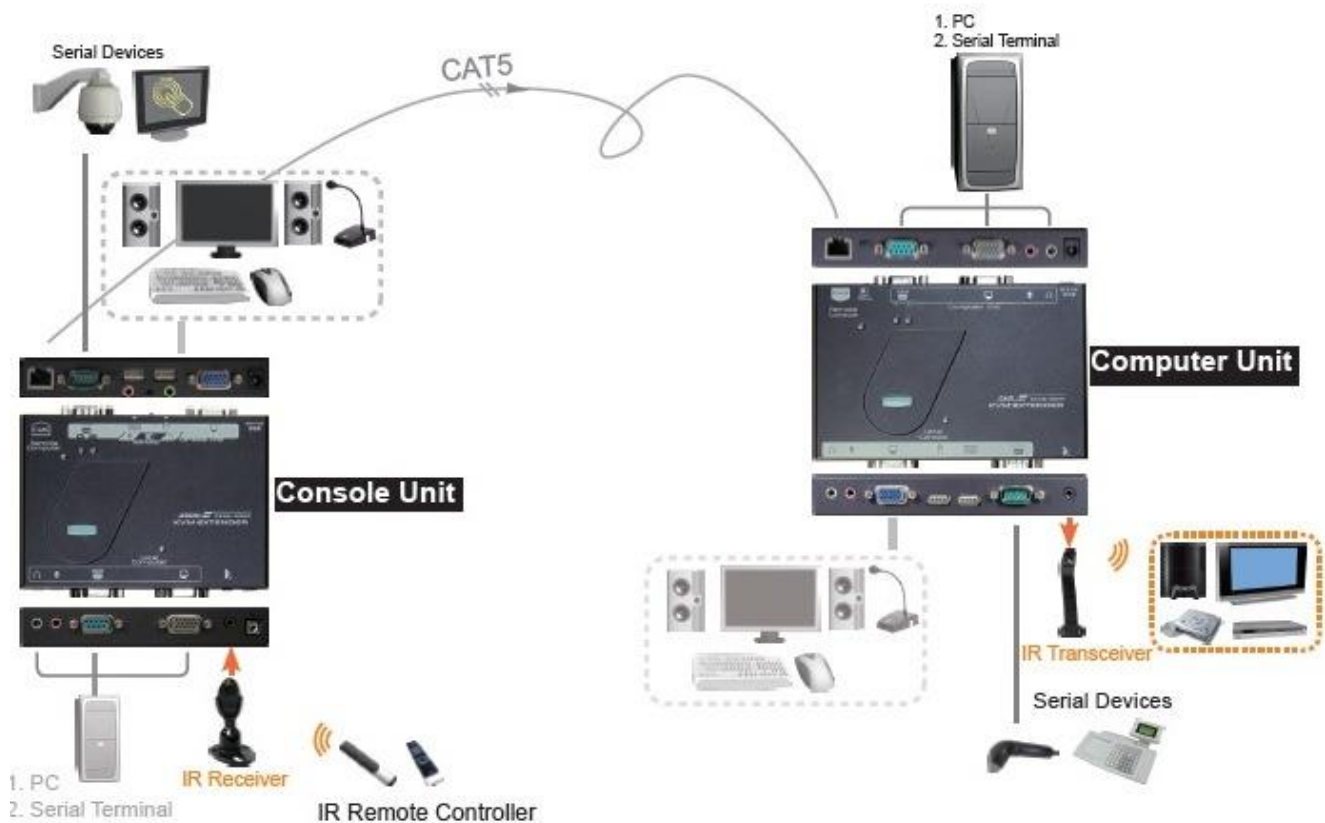

KVM/オーディオ/シリアル/IR エクステンダー

KVM,オーディオ,シリアル,IR を300m延長

概要

EXAS シリーズ KVM エクステンダーは、PS2 または USB キーボード&マウス、VGA ビデオ（1920x1200 max.）、オーディオ、RS232 シリアル信号、IR 制御信号を CAT5e/6 UTP ケーブルを使い、最大 300m 延長できます。ホットキーを使用して、ケーブルスキュー、輝度、コントラストを調整し、鮮明な画像が得られます。

特徴

- コンピュータまたは KVM スイッチの KVM を CAT5 UTP ケーブルで最大 300m 延長
- PS/2 または USB のコンピュータをサポート
- USB コンソールをサポート
- 全 2 重、双方向の RS232 をサポート
- ステレオオーディオをサポート
- キーボードを使い輝度、コントラスト、スキューをマニュアルにて調整可能
- 最高解像度は、1920x1200(WUXGA)
- カスケード接続してシステム拡張が容易
- ローカルまたはリモートから 2 人が 1 台のコンピュータを共有アクセスできる
- 無償保証期間は、1 年間

コンピュータとの接続(付属の専用ケーブル)

電源アダプタ

赤外線センサーキット (オプション)

トランシーバ レシーバ

主仕様

| | | |
|-----------------|--|--|
| モデル | EXAS-3022C KVM/オーディオ/シリアル エクステンダー | |
| 最大ビデオ解像度 | UXGA(1600x1200)/WUXGA(1920 x 1200) | |
| 最大延長距離 | 300m | |
| 延長用システムケーブル | CAT5/CAT5e/CAT6 AWG 24 ケーブル | |
| 画質調整 | ホットキーにてスキュー、輝度、コントラストを調整可能 | |
| オペレーティングシステム | Windows(XP, Vista, 7, 2003 Server, 2008 server), Linux などその他主要 OS | |
| プラットフォーム | PS/2, USB | |
| | コンピュータユニット (EXAS-021P) | コンソールユニット (EXAS-302S) |
| コンソール側接続 | キーボード : USB Type A マウス : USB Type A モニタ : HDB15-F オーディオ : 3.5mm ジャック x2 | キーボード : USB Type A マウス : USB Type A モニタ : HDB15-F オーディオ : 3.5mm ジャック x2 |
| コンピュータ側接続 | モニタ : HDB15-F (付属専用ケーブル) オーディオ : 3.5mm ジャック x2 | モニタ : HDB15-F (付属専用ケーブル) オーディオ : 3.5mm ジャック x2 |
| シリアル | DCE (DB9-S) x1, DTE (DB9-M) x1 | DCE (DB9-S) x1, DTE (DB9-M) x1 |
| IRリモコン用ジャック | IR レシーバ用 | IR トランシーバ用 |
| マスクホットキースイッチ | 1個(スライドスイッチ) | 1個 |
| 押しボタンスイッチ | 制御ステータスの選択 | 制御ステータスの選択 |
| LED | LOCAL, REMOTE, Rx, Tx | LOCAL, REMOTE, Rx, Tx |
| サイズ (H x W x D) | 22x 140 x 100 mm | 22x 140 x 100 mm |
| 質量 (単体) | 500 g | 520 g |
| 入力電源 | AC100V~240V 0.2A max 50/60Hz、 DC9V 0.6A | AC100V~240V 0.2A max 50/60Hz、 DC9V 0.6A |
| 温度 | 動作 : 0°C~40°C、 保存 : -20°C~60°C | |
| 相対湿度 | 10%~90% 結露なし | |
| 承認規格 | CE, FCC, VCCI, RoHS | |
| 保証期間 | 1年間 | |