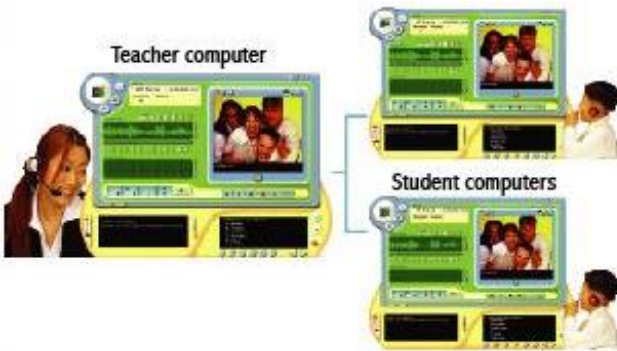

マルチメディア教材での語学教育

- 先生は、リアルタイムに自分の声やビデオをキャプチャし、配信できます。
- 講習は、事前に準備したマルチメディア教材を使って授業を行うことができます。
- 先生は、生徒 PC の DLL をリモートから制御可能。
- 評価のため、WAV または MP3 フォーマットで、全生徒の記録を自動回収できる。
- 先生は、各生徒の発音を聞くことができ、マイクを使って指示できる。
- 特定生徒が、他の生徒向けにプレゼンできる。

自己学習

先生からのレッスン終了後生徒は、独自に自分のペースにて学習することができます。

- 先生の発音波形との比較
- 繰り返し再生
- 再生速度の調節
- ブックマークを付けて自分で進捗度の管理

オーディオボックス仕様

- USB 1.1/USB 2.0 互換
- Aux in/out
- マイク in/out
- サイドトーン
- サイズ・質量：123 x 68 x 27 mm、250g

ヘッドセット仕様

- インピーダンス：32Ω
- 感度：100dB @ 1KHz
- 周波数：20～20,000 Hz
- 最大入力電力：400 mW
- マイク感度：-42dB@30 mm
- コード長：1.6m
- 質量：135 g

必要システム仕様

講師用&生徒用 PC	32/64 bit Windows XP, Vista, 7, 8, 10 32/64 bit CPU 1GB 以上のメモリ 1.5GB 以上の空きディスク DirectX 9.1 w/WDDM ドライバ Windows Media Player 10.0 以上 .NET Framework 4.0
LAN	100 Mbps 以上
オーディオ	AC98/SoundBlaster コンパチ ボード
ビデオキャプチャ	PCI カード (320x240 解像度、RGB 24 ビット圧縮フォーマット) または USB 2.0 外部接続タイプを推奨

発注型番(全てオープン価格)

S0XEDL60	XCLASS EVO 授業支援ソフトウェアソフトウェア + DLLV 6
S0DLL060	DLL V6 語学教育ソフトウェア
ST-AB 203	オプション：オーディオボックス
ST-203	オプション：ヘッドセット/マイクロホン

(注1) 本カタログに記載の内容は予告なしに変更することがあります。

総輸入販売元

ピアコム株式会社

〒103-0013 東京都中央区日本橋人形町 2-15-7
高梨ビル 5F

電話：(03) 5645-3040 FAX：(03) 3664-2015

E-mail：sales@peercom.jp <http://www.peercom.jp>

販売代理店