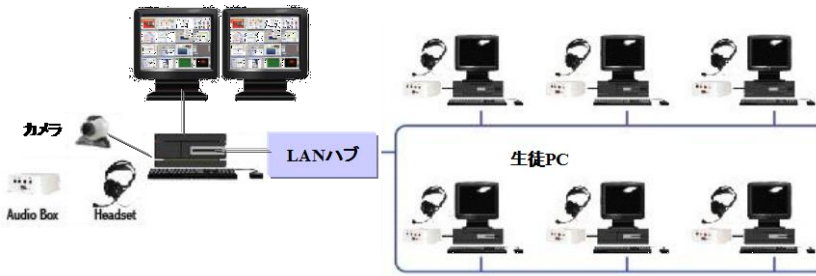

DLL6 のシステム構成

オプション

オーディオボックス

ボリューム付きヘッドセット

独自の教材を作成

先生は、WEB カメラや PCI または USB ビデオキャプチャデバイスを使って AV コンテンツ、TV 番組、動画や先生のビデオや音声をリアルタイムに取り込み独自の教材を作成できます。

クイズの作成

付属のクイズエディタを使い、生徒の習熟度を簡単に試験することができます。