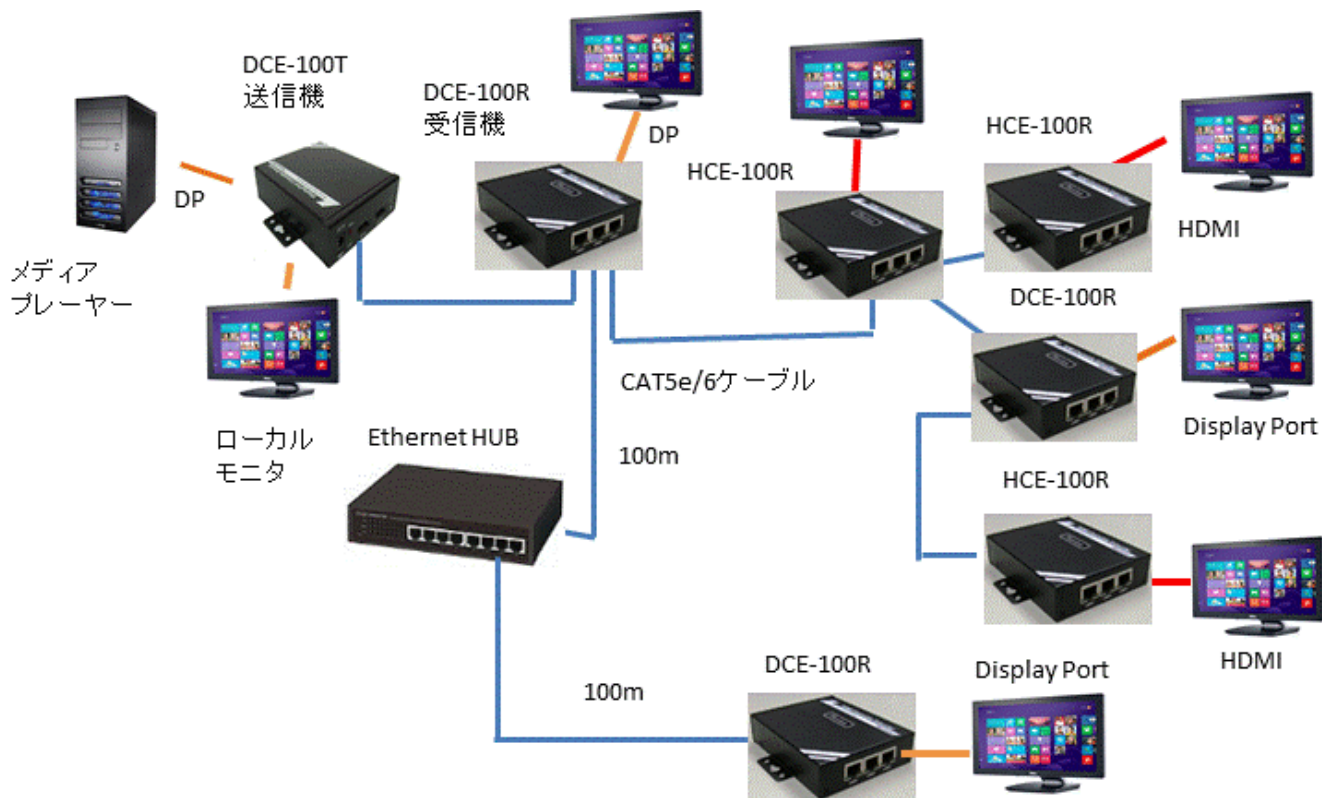

DCE-100 Display Port エクステンダー

DisplayPort 信号を CAT5e/CAT6 ケーブルで延長・分配

概要

DCE-100 DisplayPort エクステンダーは、トランスミッタと拡張型レシーバから構成され、1080p DP 信号、RS232、IR 赤外線制御信号を Ethernet HUB や DCE-100R DP レシーバまたは HCE-100R HDMI レシーバをカスケード接続し、CAT5e/CAT6 ケーブルにて延長できます。ユニット間の最大延長距離は 100m で、レシーバを最大 10 段までカスケード接続できます。

特徴

- 1080p (1920x1080@60Hz) フルハイビジョンビデオ解像度をサポート
- DDC をサポート
- ステレオ 2.0 をサポート
- 双方向 RS232 (TX, RX のみ) をサポート
- DVD/ブルーレイプレーヤーなどをリモート制御するための赤外線制御信号 (片方向: RX から TX) パススルー機能
- トランスミッタと 2 ポート分岐ポートを持つ 2 種類の拡張型レシーバ (DP と HDMI) から構成
- ユニット間は CAT5e/CAT6 ケーブルにて最大 100m 延長可能
- レシーバまたは Ethernet HUB をカスケード接続 (最大 10 段) して拡張可能
- 100 Base-T Ethernet をサポート
- DisplayPort ポートとオーディオのローカル出力ポートを装備
- OS に依存しない (Windows, Mac, Linux, Sun OS で利用可能)
- 特別なソフトウェアのインストールは不要
- 無償保証期間は、1 年間

DCE-100 トランスミッタ

DCE-100 レシーバ

電源アダプタ

赤外線レシーバ
(オプション)

赤外線エミッタ
(オプション)

RS232 ケーブル
(オプション)

オーディオ
ケーブル

主仕様

		DCE-100 DisplayPort ビデオエクステンダー	
ビデオ入力		Display Port、TMD5 x 1 (1.2V p-p)	
ビデオ出力		Display Port 1080p (1920 x1080@60Hz) max., 48 Bit	
システムケーブル		Cat5e/ CAT6 ケーブル (AWG 24)、ユニット間で最大 100m	
オーディオ		HD オーディオ、5.1/6.1/7.1 サラウンドオーディオをサポート	
RS232		双方向 (TX, RX のみ)	
DDC サポート		DDC、DDC2、DDC2B	
IR パススルー		赤外線リモコンによりレシーバ側から DVD/ブルーレイ DVD を制御可能	
カスケード接続		最大 10 レベルまで	
		DCE-100T トランスミッタ	DCE-100R レシーバ
コネクタ & スイッチ	ビデオ	DisplayPort メス(DP IN, DP OUT)	DisplayPort メス(DP OUT)
	オーディオ	3.5mm ジャック	3.5mm ジャック
	IR	IR エミッタ用	IR レシーバ用
	LINE	LAN ポート x1(RJ45 x1)	LAN ポート x3(RJ45 x3)
	Reset	押しボタン	押しボタン
	RS232	3.5mm ジャック (TX, RX のみ)	3.5mm ジャック
LED		電源(赤)、Link (緑)	
入力電源		AC100~240V 50/60 Hz 0.5A	
供給電源		電源アダプタ 5VDC 2 A	
サイズ (W x D x H)		115 x 91 x 28 mm(ゴム足+8mm)	115 x 91 x 28 mm
質量		360 g(ゴム足付)	380 g
動作温度		0°C~50°C	
相対湿度		~80 %	
承認規格		FCC, CE, RoHS、PSE	
保証期間		1 年	